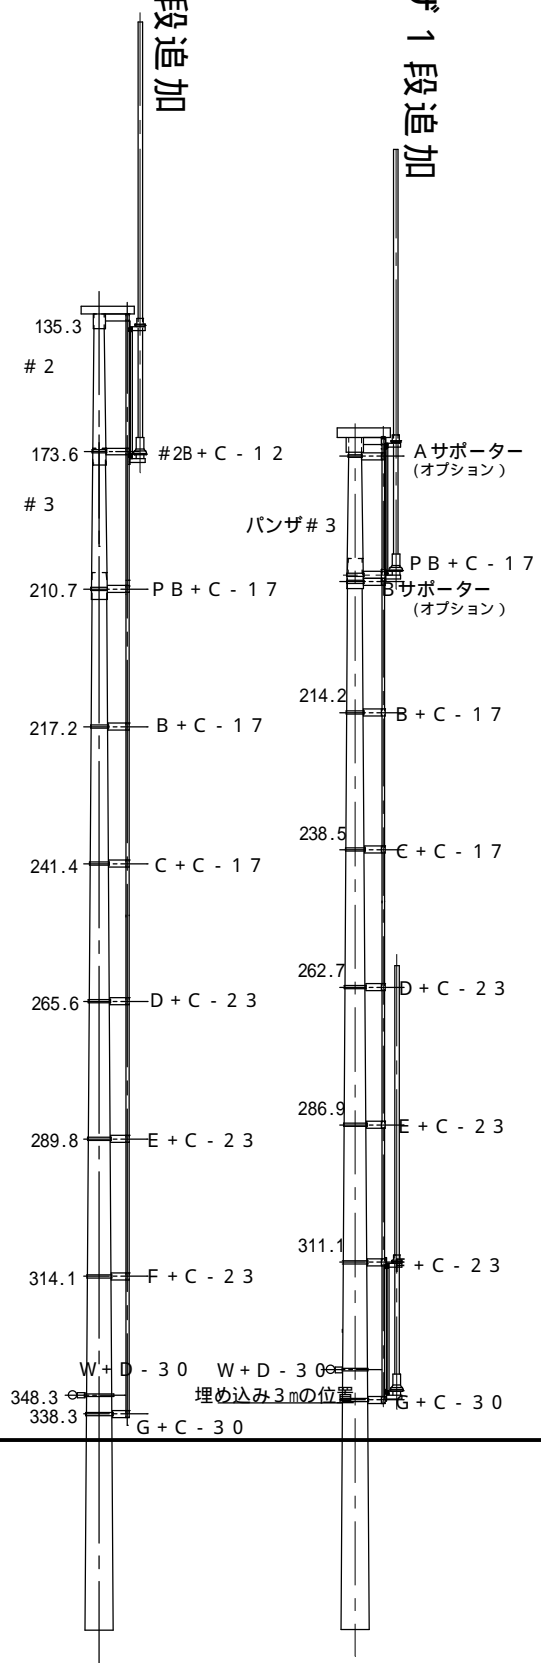

オリジナル (ポール 5.5 m)  
縮尺 1/100

オリジナルに 8 m ポール

パンザ 1 段追加

パンザ 2 段追加