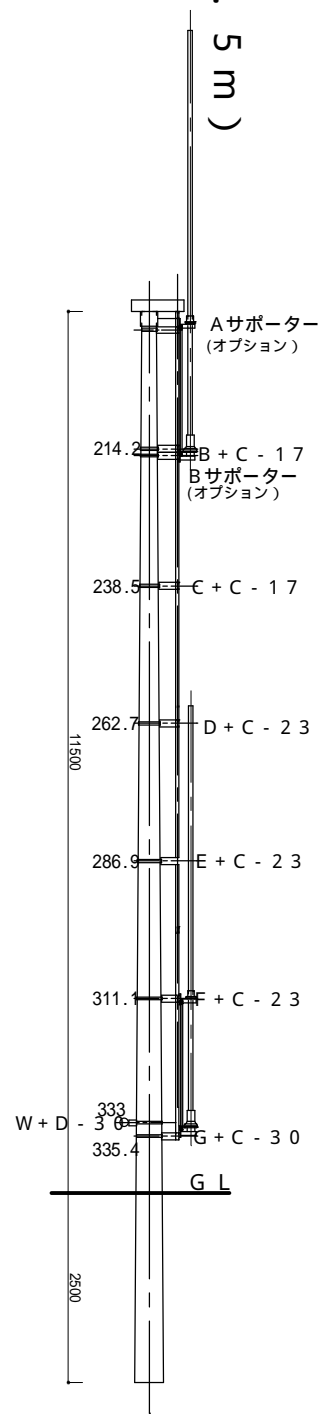

オリジナル (ポール 5.5 m)  
縮尺 1/100

オリジナルに 8 m ポール

パンザ 1 段追加

パンザ 2 段追加